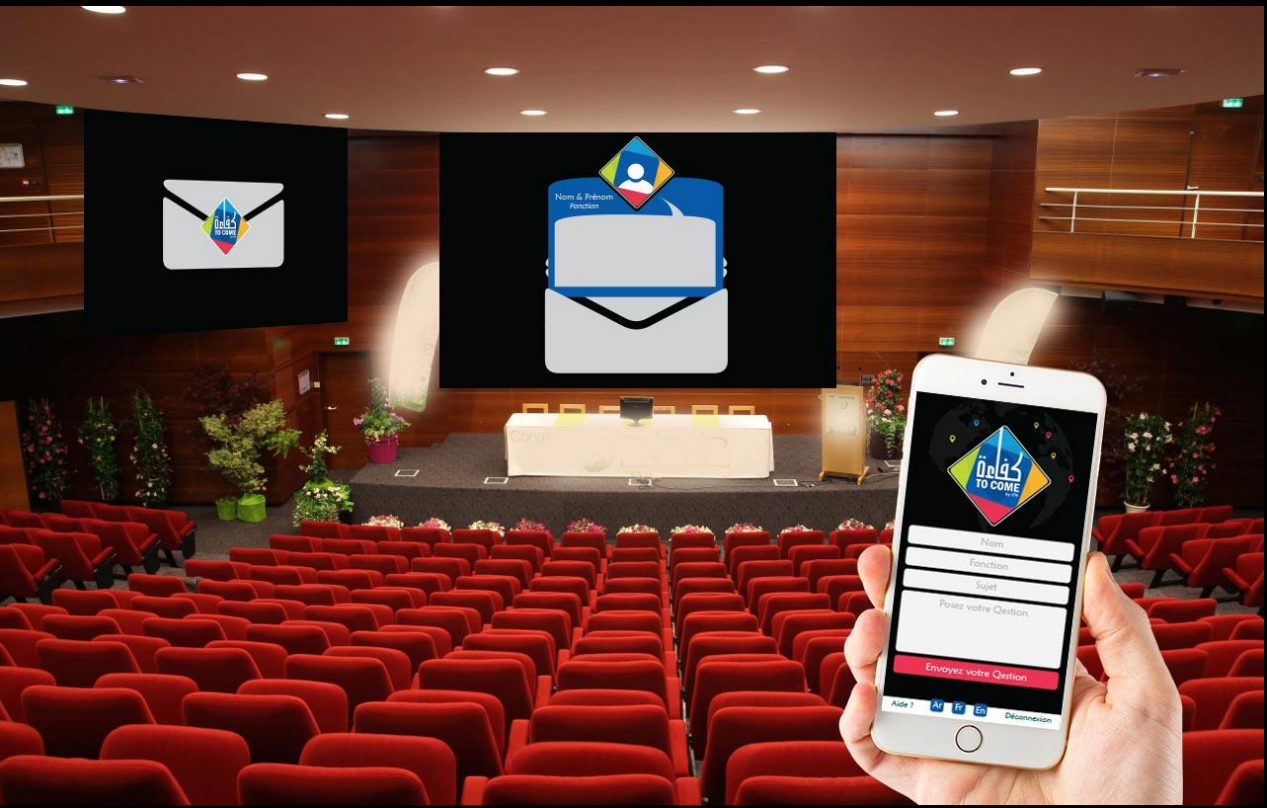

NETWORKING RH INEDIT

**DEBAT AVEC DES EXPERTS RH
& SUCCESS STORIES**

MY KTC

**ESPACE DEJEUNER
& NETWORKING**

MY KTC

Créer une **interactivité** pendant les conférences en faisant participer les Networkers en leur donnant l'occasion de poser leurs questions, en direct, aux **intervenants**.

Avoir accès au programme de la journée. Participation à des Quiz en live, pendant la conférence.

MY KTC

Ciblez votre mise en relation à travers My KTC et donnez vous rendez-vous à travers les manges debout numérotés

MY KTC

Chaque participant à l'événement KTC aura une fiche de présentation

MY KTC

A travers l'annuaire digital, vous avez accès à l'ensemble des participants. Vous pouvez effectuer des recherches par : nom, entreprise ou domaine de compétence